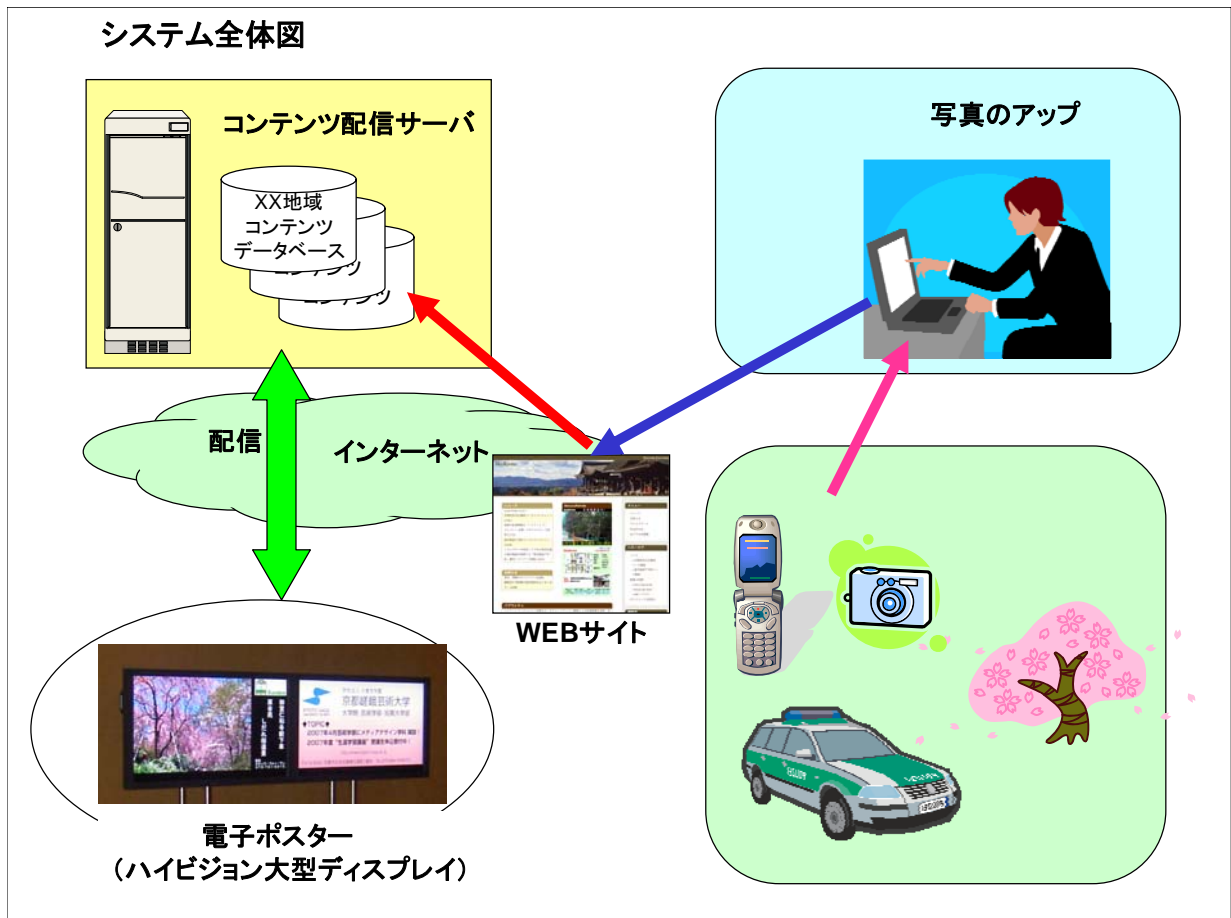

■システムの構成

電子ポスターでは、

京都観光情報

ハイビジョン写真:「花情報」「京の歳時記」「京の花名所」など

動画 :「今月の京」など

テロップ放映: ニュース、天気予報、「今日の京(観光イベント情報)」、「映画村の本日の撮影情報」などを放映しています。